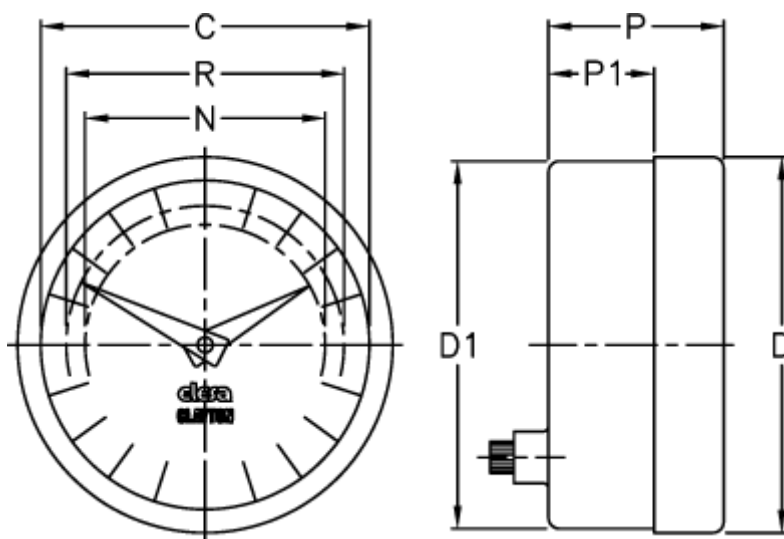

Varenummer: 2307074082
Beskrivelse: E+G Indikator
PA11-0040-S

Mål

C = 42
D = 49.8
d1 = 48.2
N = 30
P = 30
P1 = 23
R = 37